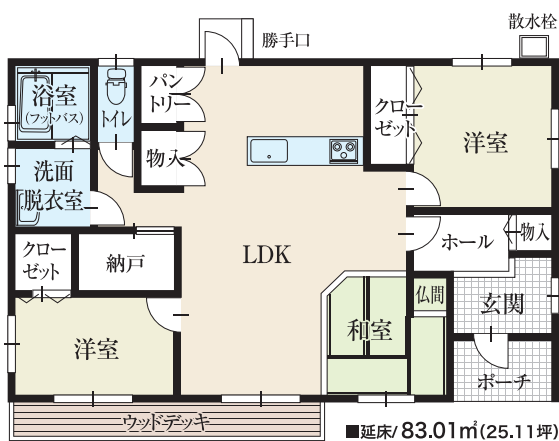

仕様やプランなどご予算に合わせて夢のマイホームプランをご提案します! 土地からお探しの方もお気軽にお問い合わせください。

心のかよう住まい創り 安心の住宅保証加盟店 日本住宅保証検査機構
株式会社あっぷハウジング
建築業 熊本県知事許可(般-31)第18742号 宅地建物取引業 熊本県知事 第5228号
(一社)熊本県宅地建物取引業協会会員 (公社)全国宅地建物取引業保証協会会員 (株)日本住宅保証検査機構

〒869-0633 宇城市小川町新田 1410-2 FAX.0964-47-5559

お気軽にお問い合わせください。

TEL.0964-47-5552

<http://www.up-housing.com>

あっぷハウジング

検索

ホームページ